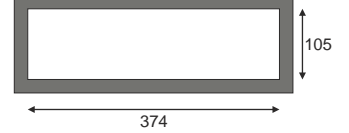

## ACİL DURUM AYDINLATMA VE YÖNLENDİRME ARMATÜRÜ

- \* ABS gövde, akrilik kapak
- \* Acil durumda yüksek ışık gücü
- \* Sıva üstü tek yüzlü montaj
- \* Bakımsız led aydınlatma
- \* İstenen standart etiketlerde yapı kanlı etiket
- \* TS 8710 EN60598-2-22 standartlarına uygun
- \* TS ISO 3864-1, TS ISO 7010 standardına uygun semboller